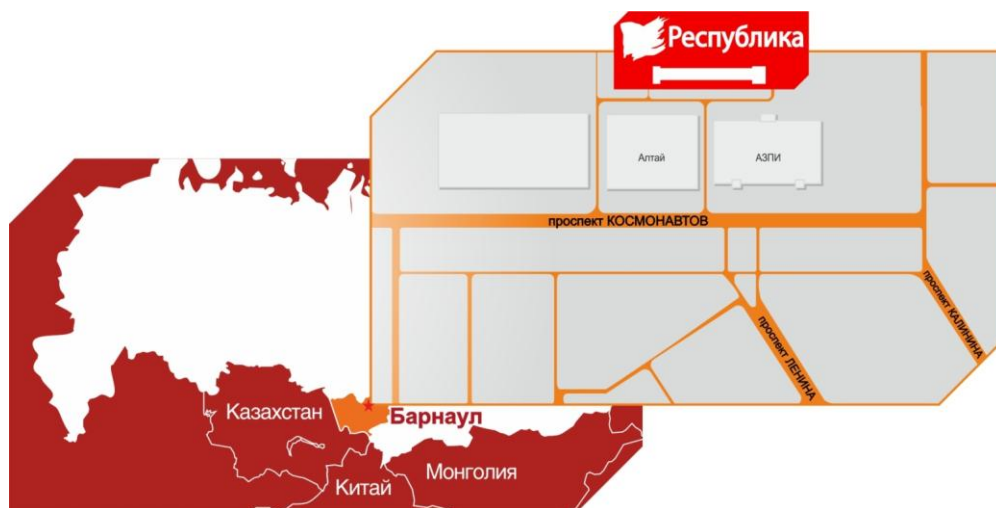

# МЕСТОПОЛОЖЕНИЕ

**Барнаул** - столица Алтайского края с населением города около 640 тысяч человек и населением Республики Алтай около 2,5 миллионов человек

Барнаул - многоотраслевой промышленный, культурный и исторический центр

**ТВК Республика** находится на пересечении крупнейших магистралей города Барнаула: проспекта Космонавтов, проспекта Ленина и проспекта Калинина

**Рядом с ТВК на проспекте Космонавтов остановки общественного транспорта:**